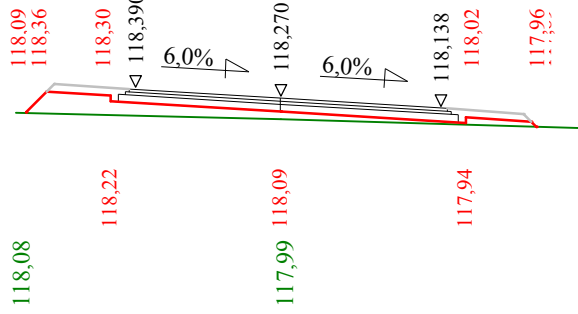

P.P. 115,10 m npm

-3,50	-3,30	-3,11	-2,25	-2,00	0,00	2,00	2,25	3,11	3,39

Skala 1:100:100 Lokalizacja: 1 + 745,00 Wykop 0,00 Nasyp 0,81