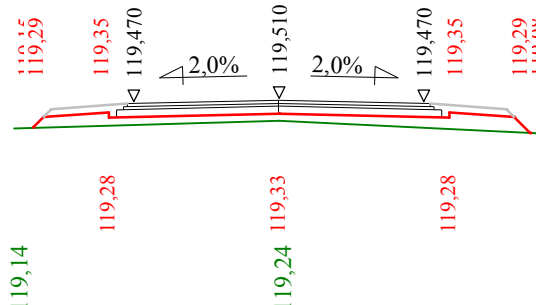

Skala 1:100:100 Lokalizacja: 0 + 355,00 Wykop 0,00 Nasyp 0,55

P.P. 116,10 m npm

Skala 1:100:100 Lokalizacja: 0 + 400,00 Wykop 0,00 Nasyp 0,57

P.P. 116,50 m npm

Skala 1:100:100 Lokalizacja: 0 + 450,00 Wykop 0,00 Nasyp 0,72

P.P. 116,60 m npm

	-3,50	-2,00	0,00	2,00	3,50
	-3,11	-2,25	0,00	2,25	3,11

Skala 1:100:100 Lokalizacja: 0 + 500,00 Wykop 0,00 Nasyp 0,56

P.P. 116,80 m npm

	-3,50	-2,00	0,00	2,00	3,50
	-3,11	-2,25	0,00	2,25	3,11

Skala 1:100:100 Lokalizacja: 0 + 550,00 Wykop 0,00 Nasyp 0,85

P.P. 116,40 m npm

	-3,50	-2,00	0,00	2,00	3,50
	-3,11	-2,25	0,00	2,25	3,11

Skala 1:100:100 Lokalizacja: 0 + 600,00 Wykop 0,00 Nasyp 1,04

119,16	119,32	119,37	119,32	119,12
--------	--------	--------	--------	--------