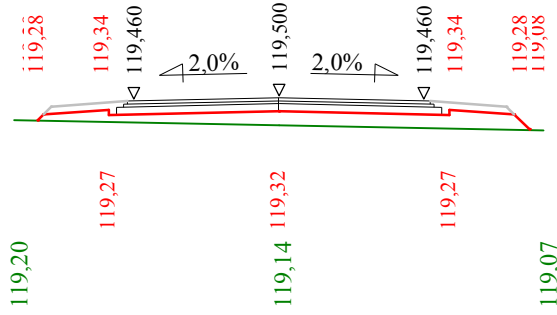

Skala 1:100:100 Lokalizacja: 0 + 740,00 Wykop 0,00 Nasyp 0,99

P.P. 116,20 m npm

118,95	119,09	119,14	119,09	118,88
-3,11	-2,25	0,00	2,25	3,11
-3,50	-2,00	0,00	2,00	3,50

Skala 1:100:100 Lokalizacja: 0 + 790,00 Wykop 0,00 Nasyp 0,46

P.P. 116,50 m npm

119,15	119,26	119,30	119,26	119,19
-3,11	-2,25	0,00	2,25	3,11
-3,50	-2,00	0,00	2,00	3,50

Skala 1:100:100 Lokalizacja: 0 + 805,00 Wykop 0,06 Nasyp 0,59

P.P. 116,40 m npm

119,15	119,12	119,34	119,50	119,36
-4,01	-3,15	0,00	2,25	3,09
-4,50	-2,90	0,00	2,00	3,36

Skala 1:100:100 Lokalizacja: 0 + 830,00 Wykop 0,00 Nasyp 1,04

P.P. 116,40 m npm

-3,50	-3,11	-2,25	-2,00	0,00	2,00	2,25	3,11	5,51
-------	-------	-------	-------	------	------	------	------	------

Skala 1:100:100 Lokalizacja: 0 + 900,00 Wykop 0,00 Nasyp 0,84