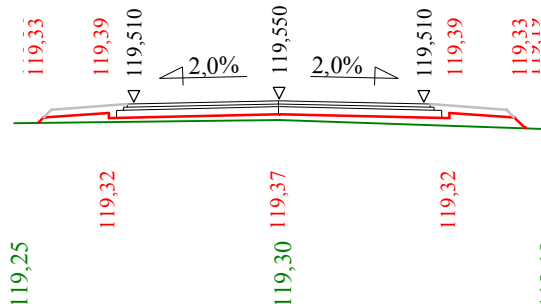

Skala 1:100:100 Lokalizacja: 0 + 215,00 Wykop 0,00 Nasyp 0,65

P.P. 115,80 m npm

-3,50	-3,11	-2,25	-2,00	0,00	2,00	2,25	3,11	3,50
-------	-------	-------	-------	------	------	------	------	------

Skala 1:100:100 Lokalizacja: 0 + 265,00 Wykop 0,00 Nasyp 0,64

P.P. 115,90 m npm

-3,50	-3,11	-2,25	-2,00	0,00	2,00	2,25	3,11	3,50
-------	-------	-------	-------	------	------	------	------	------

Skala 1:100:100 Lokalizacja: 0 + 310,00 Wykop 0,00 Nasyp 0,50

P.P. 115,90 m npm

Skala 1:100:100 Lokalizacja: 0 + 355,00 Wykop 0,00 Nasyp 0,55

P.P. 116,10 m npm

Skala 1:100:100 Lokalizacja: 0 + 400,00 Wykop 0,00 Nasyp 0,57

P.P. 116,50 m npm

Skala 1:100:100 Lokalizacja: 0 + 450,00 Wykop 0,00 Nasyp 0,72