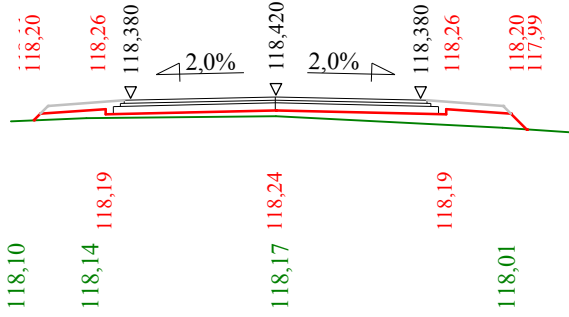

Skala 1:100:100 Lokalizacja: 1 + 235,00 Wykop 0,00 Nasyp 0,63

P.P. 115,30 m npm

		-3,34	-3,09	-2,25	-2,00	0,00	2,30	2,55	3,41
		-3,50				0,00			3,50

Skala 1:100:100 Lokalizacja: 1 + 280,00 Wykop 0,51 Nasyp 0,17

P.P. 115,30 m npm

-4,00	-3,11	-2,25	-2,00	0,00	2,00	2,25	3,11	3,47
118,10	118,10	118,18	118,22	118,23	118,18	118,50	118,00	

Skala 1:100:100 Lokalizacja: 1 + 330,00 Wykop 0,00 Nasyp 0,67

P.P. 115,30 m npm