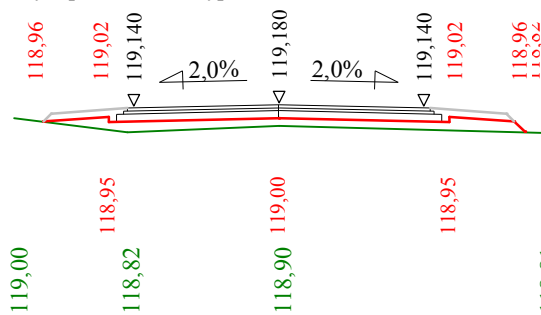

P.P. 116,20 m npm

-3,43	-3,09	-2,25	-2,00	0,00	2,30	2,55	3,41	3,34
-3,50				0,00				4,00

Skala 1:100:100 Lokalizacja: 1 + 003,00 Wykop 0,00 Nasyp 1,13

118,99	118,98	119,22	119,09	118,94	118,94	118,90
--------	--------	--------	--------	--------	--------	--------

P.P. 116,20 m npm

-3,46	-3,09	-2,25	-2,00	0,00	2,30	2,55	3,41	3,34
-3,50				0,00				4,00

Skala 1:100:100 Lokalizacja: 1 + 050,00 Wykop 0,00 Nasyp 0,43

119,30	119,14	119,18	119,33	119,33	119,46	119,34
--------	--------	--------	--------	--------	--------	--------

P.P. 116,40 m npm

-4,00	-3,41	-2,55	-2,30	0,00	2,00	2,25	3,09	3,34
-4,00				0,00				3,50

Skala 1:100:100 Lokalizacja: 1 + 090,00

Wykop 0,00 Nasyp 0,73

P.P. 116,10 m npm

-3,50	-3,11	-2,25	-2,00	0,00	2,00	2,25	3,11	3,50
-3,50	-3,11	-2,25	-2,00	0,00	2,00	2,25	3,11	3,50