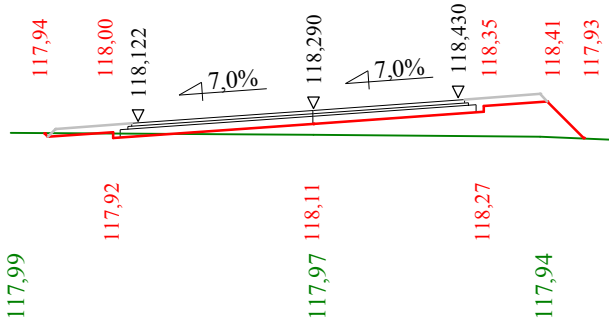

P.P. 115,30 m npm

-3,50	-3,11	-2,25	-2,00	0,00	2,00	2,25	3,11	3,52
118,10	118,14	118,19	118,17	118,24	118,19	118,01	117,95	

Skala 1:100:100 Lokalizacja: 1 + 368,00 Wykop 0,04 Nasyp 1,13