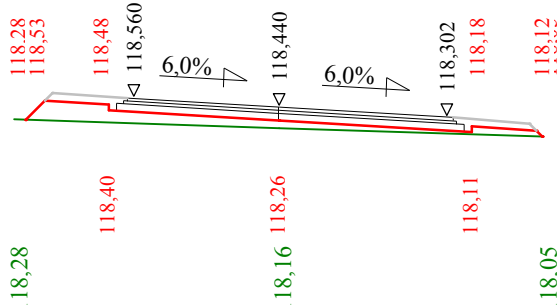

P.P. 115,50 m npm

		-3,38	-3,09	-2,25	-2,00	0,00	2,30	2,55	3,41
		-3,50				0,00			3,50

Skala 1:100:100 Lokalizacja: 1 + 225,00 Wykop 0,00 Nasyp 0,77