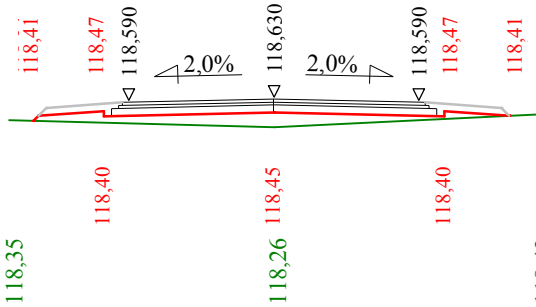

Skala 1:100:100 Lokalizacja: 0 + 025,00 Wykop 0,01 Nasyp 0,31

P.P. 115,10 m npm

-3,50	-3,11	-2,25	-2,00	0,00	2,00	2,25	3,11	3,51	3,50
-------	-------	-------	-------	------	------	------	------	------	------

Skala 1:100:100 Lokalizacja: 0 + 040,00 Wykop 0,11 Nasyp 1,41

P.P. 114,70 m npm

-4,50	-3,61	-2,75	-2,50	0,00	2,00	2,25	3,09	3,79	4,50
-------	-------	-------	-------	------	------	------	------	------	------

Skala 1:100:100 Lokalizacja: 0 + 070,00 Wykop 0,01 Nasyp 0,43

P.P. 115,30 m npm

-3,50	-3,11	-2,25	-2,00	0,00	2,00	2,25	3,11	3,50
-------	-------	-------	-------	------	------	------	------	------

Skala 1:100:100 Lokalizacja: 0 + 120,00 Wykop 0,06 Nasyp 0,20

P.P. 115,50 m npm

-3,50	-3,11	-2,25	-2,00	0,00	2,00	2,25	3,11	3,50
-------	-------	-------	-------	------	------	------	------	------

Skala 1:100:100 Lokalizacja: 0 + 148,00 Wykop 0,00 Nasyp 0,71

P.P. 115,60 m npm