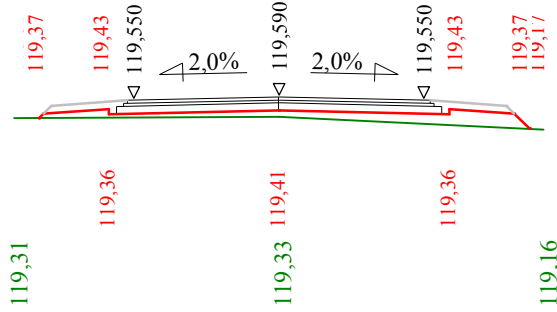

P.P. 116,50 m npm

119,15	119,26	119,30	119,26	119,19
-3,11	-2,25	0,00	2,25	3,11
-3,50	-2,00	0,00	2,00	3,50

Skala 1:100:100 Lokalizacja: 0 + 805,00 Wykop 0,06 Nasyp 0,59

P.P. 116,40 m npm

119,15	119,12	119,34	119,50	119,36
-4,01	-3,15	0,00	2,25	3,09
-4,50	-2,90	0,00	2,00	3,36

Skala 1:100:100 Lokalizacja: 0 + 830,00 Wykop 0,00 Nasyp 1,04

P.P. 116,40 m npm

-3,50	-3,11	-2,25	-2,00	0,00	2,00	2,25	3,11	5,51
-------	-------	-------	-------	------	------	------	------	------

Skala 1:100:100 Lokalizacja: 0 + 900,00 Wykop 0,00 Nasyp 0,84

P.P. 116,40 m npm

-3,50	-3,11	-2,25	-2,00	0,00	2,00	2,25	3,11	5,26
-------	-------	-------	-------	------	------	------	------	------

Skala 1:100:100 Lokalizacja: 0 + 940,00 Wykop 0,00 Nasyp 0,67

P.P. 116,50 m npm