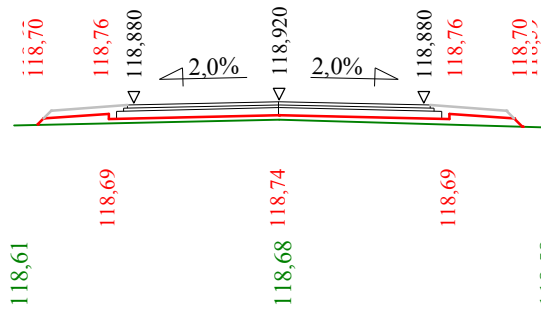

-3,50	-3,11	-2,25	-2,00	0,00	2,00	2,25	3,11	3,50
-------	-------	-------	-------	------	------	------	------	------

Skala 1:100:100 Lokalizacja: 0 + 165,00 Wykop 0,01 Nasyp 0,17

P.P. 115,70 m npm

-3,50	-3,11	-2,25	-2,00	0,00	2,00	2,25	3,11	3,50
-------	-------	-------	-------	------	------	------	------	------

Skala 1:100:100 Lokalizacja: 0 + 215,00 Wykop 0,00 Nasyp 0,65

P.P. 115,80 m npm

-3,50	-3,11	-2,25	-2,00	0,00	2,00	2,25	3,11	3,50
-------	-------	-------	-------	------	------	------	------	------

Skala 1:100:100 Lokalizacja: 0 + 265,00 Wykop 0,00 Nasyp 0,64

P.P. 115,90 m npm

-3,50	-3,11	-2,25	-2,00	0,00	2,00	2,25	3,11	3,50
-------	-------	-------	-------	------	------	------	------	------

Skala 1:100:100 Lokalizacja: 0 + 310,00 Wykop 0,00 Nasyp 0,50

P.P. 115,90 m npm