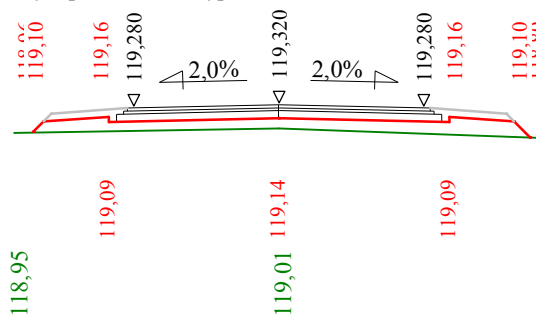

119,37	119,36	119,40	119,36	119,27
--------	--------	--------	--------	--------

P.P. 116,60 m npm

-3,50	-3,11	-2,25	-2,00	0,00	2,00	2,25	3,11	3,51	3,50
-------	-------	-------	-------	------	------	------	------	------	------

Skala 1:100:100 Lokalizacja: 0 + 700,00 Wykop 0,00 Nasyp 1,02

118,80	119,00	119,05	119,00	118,83
--------	--------	--------	--------	--------

P.P. 116,10 m npm

-3,50	-3,31	-3,11	-2,25	-2,00	0,00	2,00	2,25	3,11	3,26	3,50
-------	-------	-------	-------	-------	------	------	------	------	------	------

Skala 1:100:100 Lokalizacja: 0 + 740,00 Wykop 0,00 Nasyp 0,99

P.P. 116,20 m npm

118,95	119,09	119,14	119,09	118,88
-3,11	-2,25	0,00	2,25	3,11
-3,50	-2,00	0,00	2,00	3,50

Skala 1:100:100 Lokalizacja: 0 + 790,00 Wykop 0,00 Nasyp 0,46