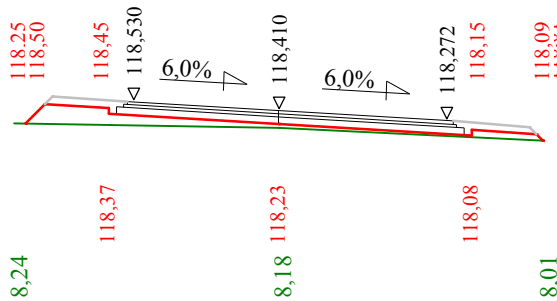

Wykop 0,07 Nasyp 0,35

P.P. 115,50 m npm

-3,50	-3,09	-2,25	-2,00	0,00	2,30	2,55	3,41	3,50
-3,50	-3,09	-2,25	-2,00	0,00	2,30	2,55	3,41	3,50

Skala 1:100:100 Lokalizacja: 1 + 210,00 Wykop 0,00 Nasyp 0,98

P.P. 115,50 m npm

		-3,38	-3,09	-2,25	-2,00	0,00	2,30	2,55	3,41
		-3,50				0,00			3,50

Skala 1:100:100 Lokalizacja: 1 + 225,00 Wykop 0,00 Nasyp 0,77

P.P. 115,40 m npm

		-3,34	-3,09	-2,25	-2,00	0,00	2,30	2,55	3,41
		-3,50				0,00			3,50

Skala 1:100:100 Lokalizacja: 1 + 235,00 Wykop 0,00 Nasyp 0,63

P.P. 115,30 m npm

		-3,34	-3,09	-2,25	-2,00	0,00	2,30	2,55	3,41
		-3,50				0,00			3,50

Skala 1:100:100 Lokalizacja: 1 + 280,00 Wykop 0,51 Nasyp 0,17