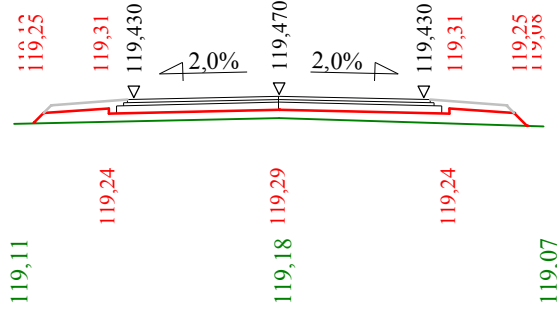

Skala 1:100:100 Lokalizacja: 0 + 740,00 Wykop 0,00 Nasyp 0,99

P.P. 116,20 m npm

118,95	119,09	119,14	119,09	118,88
-3,11	-2,25	0,00	2,25	3,11
-3,50	-2,00	0,00	2,00	3,50

Skala 1:100:100 Lokalizacja: 0 + 790,00 Wykop 0,00 Nasyp 0,46

P.P. 116,50 m npm

119,15	119,26	119,30	119,26	119,19
-3,11	-2,25	0,00	2,25	3,11
-3,50	-2,00	0,00	2,00	3,50

Skala 1:100:100 Lokalizacja: 0 + 805,00 Wykop 0,06 Nasyp 0,59

P.P. 116,40 m npm

119,15	119,12	119,34	119,50	119,36
-4,01	-3,15	0,00	2,25	3,09
-4,50	-2,90	0,00	2,00	3,36

Skala 1:100:100 Lokalizacja: 0 + 830,00 Wykop 0,00 Nasyp 1,04

P.P. 116,40 m npm

-3,50	-3,11	-2,25	-2,00	0,00	2,00	2,25	3,11	5,51
-------	-------	-------	-------	------	------	------	------	------

Skala 1:100:100 Lokalizacja: 0 + 900,00 Wykop 0,00 Nasyp 0,84