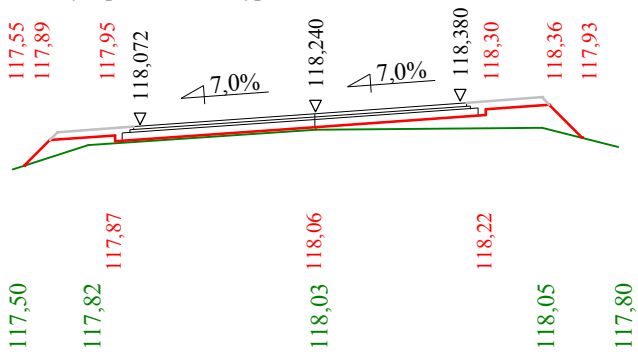

P.P. 115,30 m npm

-4,00	-3,11	-2,25	-2,00	0,00	2,00	2,25	3,11	3,47
118,10	118,10	118,18	118,22	118,23	118,18	118,50	118,00	

Skala 1:100:100 Lokalizacja: 1 + 330,00 Wykop 0,00 Nasyp 0,67

P.P. 115,30 m npm

-3,50	-3,11	-2,25	-2,00	0,00	2,00	2,25	3,11	3,52
118,10	118,14	118,19	118,17	118,24	118,19	118,01	117,95	

Skala 1:100:100 Lokalizacja: 1 + 368,00 Wykop 0,04 Nasyp 1,13

P.P. 115,20 m npm

-4,00	-3,51	-2,65	-2,40	0,00	2,00	2,25	3,09	3,57
117,99	117,92	118,11	118,27	117,94	117,90			

Skala 1:100:100 Lokalizacja: 1 + 385,00 Wykop 0,00 Nasyp 0,78

P.P. 114,80 m npm

-3,85	-3,51	-2,65	-2,40	0,00	2,00	2,25	3,09	3,52
-4,00	-3,00			0,00			3,00	4,00

Skala 1:100:100 Lokalizacja: 1 + 430,00 Wykop 0,00 Nasyp 1,71