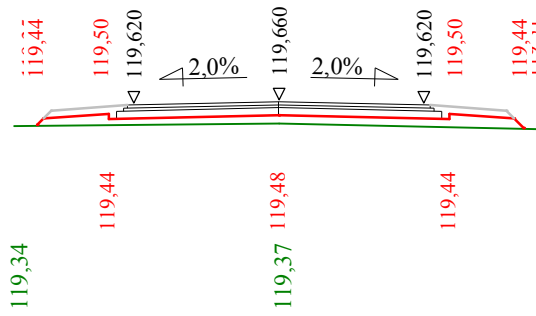

P.P. 115,90 m npm

-3,50	-3,11	-2,25	-2,00	0,00	2,00	2,25	3,11	3,50
-------	-------	-------	-------	------	------	------	------	------

Skala 1:100:100 Lokalizacja: 0 + 310,00 Wykop 0,00 Nasyp 0,50

P.P. 115,90 m npm

Skala 1:100:100 Lokalizacja: 0 + 355,00 Wykop 0,00 Nasyp 0,55

P.P. 116,10 m npm

Skala 1:100:100 Lokalizacja: 0 + 400,00 Wykop 0,00 Nasyp 0,57

P.P. 116,50 m npm

Skala 1:100:100 Lokalizacja: 0 + 450,00 Wykop 0,00 Nasyp 0,72

P.P. 116,60 m npm

	-3,50	-2,00	0,00	2,00	3,50
	-3,11	-2,25	0,00	2,25	3,11

Skala 1:100:100 Lokalizacja: 0 + 500,00 Wykop 0,00 Nasyp 0,56

P.P. 116,80 m npm

	-3,50	-2,00	0,00	2,00	3,50
	-3,11	-2,25	0,00	2,25	3,11