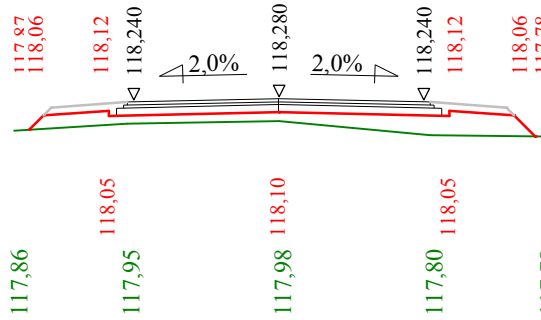

Skala 1:100:100 Lokalizacja: 1 + 580,00 Wykop 0,00 Nasyp 1,04

P.P. 115,00 m npm

117,71	117,70	-3,44	-3,50
118,04	-3,11	-3,11	
118,10	118,04	-2,25	-2,00
118,220	117,89	-2,00	
118,260	118,02	0,00	0,00
118,220	117,90	2,00	2,00
118,10	118,04	2,25	2,25
118,04	118,04	3,11	3,11
117,72	117,71	3,43	3,50

Skala 1:100:100 Lokalizacja: 1 + 625,00 Wykop 0,00 Nasyp 0,96

P.P. 115,00 m npm

117,71	117,70	-3,46	-3,50
118,06	-3,11	-3,11	
118,12	118,05	-2,25	-2,00
118,240	117,89	-2,00	
118,280	118,01	0,00	0,00
118,240	117,94	2,00	2,00
118,12	118,05	2,25	2,25
118,06	118,00	3,11	3,11
	118,00	3,50	3,50

Skala 1:100:100 Lokalizacja: 1 + 675,00 Wykop 0,00 Nasyp 1,07

P.P. 115,00 m npm

-4,00	-3,49	-3,11	-2,25	-2,00	0,00	2,00	2,25	3,11	3,24

Skala 1:100:100 Lokalizacja: 1 + 715,00 Wykop 0,00 Nasyp 1,18

P.P. 115,10 m npm