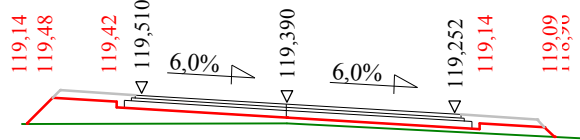

Skala 1:100:100 Lokalizacja: 0 + 830,00 Wykop 0,00 Nasyp 1,04

P.P. 116,40 m npm

-3,50	-3,11	-2,25	-2,00	0,00	2,00	2,25	3,11	5,51
-------	-------	-------	-------	------	------	------	------	------

Skala 1:100:100 Lokalizacja: 0 + 900,00 Wykop 0,00 Nasyp 0,84

P.P. 116,40 m npm

-3,50	-3,11	-2,25	-2,00	0,00	2,00	2,25	3,11	5,26
-------	-------	-------	-------	------	------	------	------	------

Skala 1:100:100 Lokalizacja: 0 + 940,00 Wykop 0,00 Nasyp 0,67

P.P. 116,50 m npm

-3,50	-3,11	-2,25	-2,00	0,00	2,00	2,25	3,11	5,51
-------	-------	-------	-------	------	------	------	------	------

Skala 1:100:100 Lokalizacja: 0 + 980,00 Wykop 0,00 Nasyp 0,92

119,14	119,13	119,34	119,14	119,21	119,06	118,93
--------	--------	--------	--------	--------	--------	--------