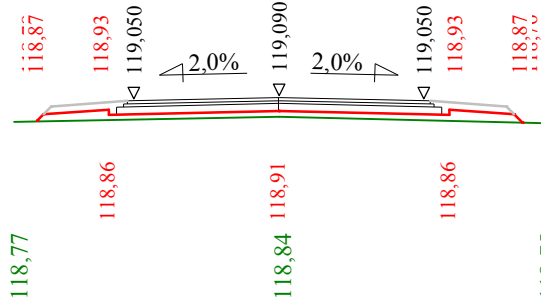

Skala 1:100:100 Lokalizacja: 0 + 215,00 Wykop 0,00 Nasyp 0,65

P.P. 115,80 m npm

-3,50	-3,11	-2,25	-2,00	0,00	2,00	2,25	3,11	3,50
-------	-------	-------	-------	------	------	------	------	------

Skala 1:100:100 Lokalizacja: 0 + 265,00 Wykop 0,00 Nasyp 0,64

P.P. 115,90 m npm

-3,50	-3,11	-2,25	-2,00	0,00	2,00	2,25	3,11	3,50
-------	-------	-------	-------	------	------	------	------	------

Skala 1:100:100 Lokalizacja: 0 + 310,00 Wykop 0,00 Nasyp 0,50

P.P. 115,90 m npm

Skala 1:100:100 Lokalizacja: 0 + 355,00 Wykop 0,00 Nasyp 0,55

P.P. 116,10 m npm

Skala 1:100:100 Lokalizacja: 0 + 400,00 Wykop 0,00 Nasyp 0,57

P.P. 116,50 m npm

Skala 1:100:100 Lokalizacja: 0 + 450,00 Wykop 0,00 Nasyp 0,72