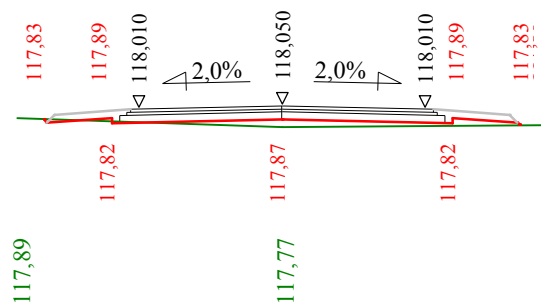

Skala 1:100:100 Lokalizacja: 0 + 000,00 Wykop 0,15 Nasyp 0,37

P.P. 115,40 m npm

-3,50	-2,70	-3,11	-2,25	-2,00	0,00	2,00	2,25	3,11	3,51	3,50
-------	-------	-------	-------	-------	------	------	------	------	------	------

Skala 1:100:100 Lokalizacja: 0 + 025,00 Wykop 0,01 Nasyp 0,31

P.P. 115,10 m npm

-3,50	-3,11	-2,25	-2,00	0,00	2,00	2,25	3,11	3,51	3,50
-------	-------	-------	-------	------	------	------	------	------	------