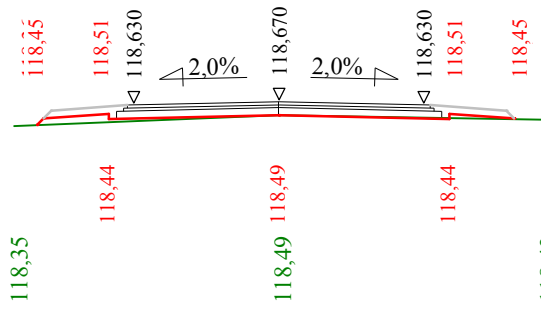

Skala 1:100:100 Lokalizacja: 0 + 040,00 Wykop 0,11 Nasyp 1,41

P.P. 114,70 m npm

-4,50	-3,61	-2,75	-2,50	0,00	2,00	2,25	3,09	3,79	4,50
-------	-------	-------	-------	------	------	------	------	------	------

Skala 1:100:100 Lokalizacja: 0 + 070,00 Wykop 0,01 Nasyp 0,43

P.P. 115,30 m npm

-3,50	-3,11	-2,25	-2,00	0,00	2,00	2,25	3,11	3,50
-------	-------	-------	-------	------	------	------	------	------

Skala 1:100:100 Lokalizacja: 0 + 120,00 Wykop 0,06 Nasyp 0,20

P.P. 115,50 m npm

-3,50	-3,11	-2,25	-2,00	0,00	2,00	2,25	3,11	3,50
-------	-------	-------	-------	------	------	------	------	------

Skala 1:100:100 Lokalizacja: 0 + 148,00 Wykop 0,00 Nasyp 0,71

P.P. 115,60 m npm

-3,50	-3,11	-2,25	-2,00	0,00	2,00	2,25	3,11	3,50
-------	-------	-------	-------	------	------	------	------	------

Skala 1:100:100 Lokalizacja: 0 + 165,00 Wykop 0,01 Nasyp 0,17

P.P. 115,70 m npm

-3,50	-3,11	-2,25	-2,00	0,00	2,00	2,25	3,11	3,50
-------	-------	-------	-------	------	------	------	------	------