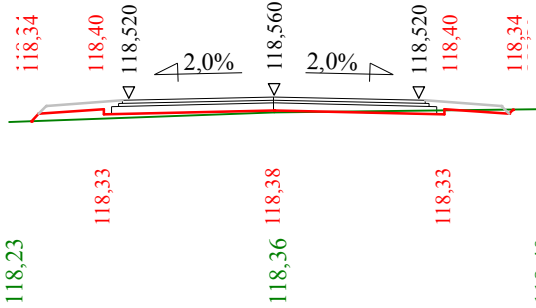

Skala 1:100:100 Lokalizacja: 0 + 025,00 Wykop 0,01 Nasyp 0,31

P.P. 115,10 m npm

-3,50	-3,11	-2,25	-2,00	0,00	2,00	2,25	3,11	3,51	3,50
-------	-------	-------	-------	------	------	------	------	------	------

Skala 1:100:100 Lokalizacja: 0 + 040,00 Wykop 0,11 Nasyp 1,41

P.P. 114,70 m npm

-4,50	-3,61	-2,75	-2,50	0,00	2,00	2,25	3,09	3,79	4,50
-------	-------	-------	-------	------	------	------	------	------	------

Skala 1:100:100 Lokalizacja: 0 + 070,00 Wykop 0,01 Nasyp 0,43

P.P. 115,30 m npm

-3,50	-3,11	-2,25	-2,00	0,00	2,00	2,25	3,11	3,50
-------	-------	-------	-------	------	------	------	------	------

Skala 1:100:100 Lokalizacja: 0 + 120,00 Wykop 0,06 Nasyp 0,20