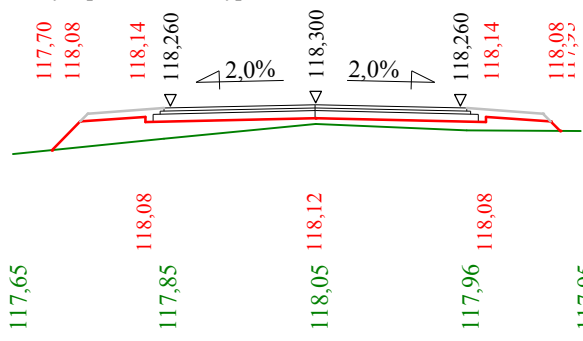

Skala 1:100:100 Lokalizacja: 1 + 675,00 Wykop 0,00 Nasyp 1,07