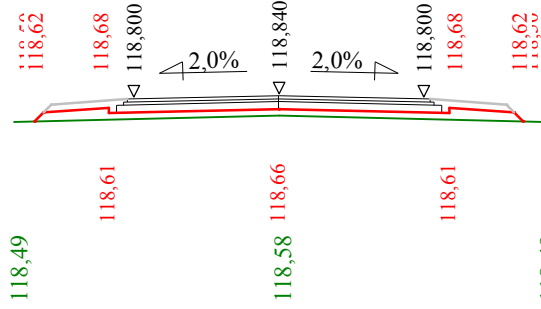

P.P. 115,50 m npm

-3,50	-3,11	-2,25	-2,00	0,00	2,00	2,25	3,11	3,50
-------	-------	-------	-------	------	------	------	------	------

Skala 1:100:100 Lokalizacja: 0 + 148,00 Wykop 0,00 Nasyp 0,71

P.P. 115,60 m npm

-3,50	-3,11	-2,25	-2,00	0,00	2,00	2,25	3,11	3,50
-------	-------	-------	-------	------	------	------	------	------

Skala 1:100:100 Lokalizacja: 0 + 165,00 Wykop 0,01 Nasyp 0,17

P.P. 115,70 m npm

-3,50	-3,11	-2,25	-2,00	0,00	2,00	2,25	3,11	3,50
-------	-------	-------	-------	------	------	------	------	------

Skala 1:100:100 Lokalizacja: 0 + 215,00 Wykop 0,00 Nasyp 0,65

P.P. 115,80 m npm

-3,50	-3,11	-2,25	-2,00	0,00	2,00	2,25	3,11	3,50
-------	-------	-------	-------	------	------	------	------	------

Skala 1:100:100 Lokalizacja: 0 + 265,00 Wykop 0,00 Nasyp 0,64