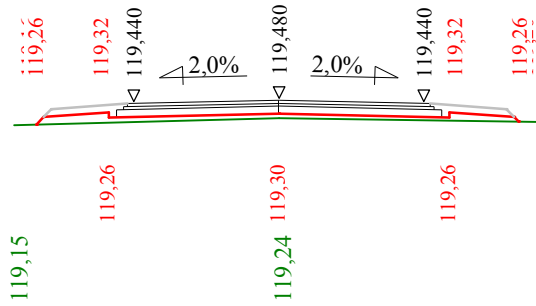

119,37	119,36	119,40	119,36	119,27
--------	--------	--------	--------	--------

P.P. 116,60 m npm

-3,50	-3,11	-2,25	-2,00	0,00	2,00	2,25	3,11	3,51	3,50
-------	-------	-------	-------	------	------	------	------	------	------

Skala 1:100:100 Lokalizacja: 0 + 700,00 Wykop 0,00 Nasyp 1,02

118,80	119,00	119,05	119,00	118,83
--------	--------	--------	--------	--------

P.P. 116,10 m npm

-3,50	-3,31	-3,11	-2,25	-2,00	0,00	2,00	2,25	3,11	3,26	3,50
-------	-------	-------	-------	-------	------	------	------	------	------	------

Skala 1:100:100 Lokalizacja: 0 + 740,00 Wykop 0,00 Nasyp 0,99

P.P. 116,20 m npm

118,95	119,09	119,14	119,09	118,88
-3,11	-2,25	0,00	2,25	3,11
-3,50	-2,00	0,00	2,00	3,50

Skala 1:100:100 Lokalizacja: 0 + 790,00 Wykop 0,00 Nasyp 0,46