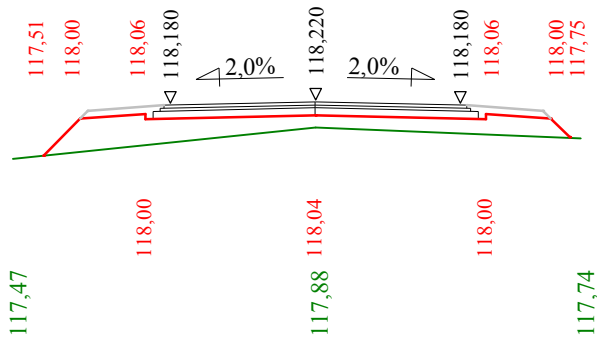

P.P. 115,30 m npm

-4,00	-3,11	-2,25	-2,00	0,00	2,00	2,25	3,11	3,47
118,10	118,10	118,18	118,22	118,23	118,18	118,50	118,00	

Skala 1:100:100 Lokalizacja: 1 + 330,00 Wykop 0,00 Nasyp 0,67

P.P. 115,30 m npm

-3,50	-3,11	-2,25	-2,00	0,00	2,00	2,25	3,11	3,52
118,10	118,14	118,19	118,17	118,24	118,19	118,01	117,95	

Skala 1:100:100 Lokalizacja: 1 + 368,00 Wykop 0,04 Nasyp 1,13

P.P. 115,20 m npm

-4,00	-3,51	-2,65	-2,40	0,00	2,00	2,25	3,09	3,57
117,99	117,92	118,11	118,27	117,94	117,90			

Skala 1:100:100 Lokalizacja: 1 + 385,00 Wykop 0,00 Nasyp 0,78

P.P. 114,80 m npm

-3,85	-3,51	-2,65	-2,40	0,00	2,00	2,25	3,09	3,52
-4,00	-3,00			0,00			3,00	4,00

Skala 1:100:100 Lokalizacja: 1 + 430,00 Wykop 0,00 Nasyp 1,71