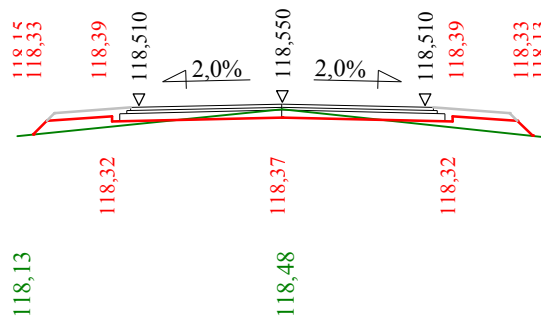

Skala 1:100:100 Lokalizacja: 0 + 000,00 Wykop 0,15 Nasyp 0,37

P.P. 115,40 m npm

-3,50	-2,70	-3,11	-2,25	-2,00	0,00	2,00	2,25	3,11	3,51	3,50
-------	-------	-------	-------	-------	------	------	------	------	------	------

Skala 1:100:100 Lokalizacja: 0 + 025,00 Wykop 0,01 Nasyp 0,31

P.P. 115,10 m npm

-3,50	-3,11	-2,25	-2,00	0,00	2,00	2,25	3,11	3,51	3,50
-------	-------	-------	-------	------	------	------	------	------	------

Skala 1:100:100 Lokalizacja: 0 + 040,00 Wykop 0,11 Nasyp 1,41

P.P. 114,70 m npm

-4,50	-3,61	-2,75	-2,50	0,00	2,00	2,25	3,09	3,79	4,50
-------	-------	-------	-------	------	------	------	------	------	------