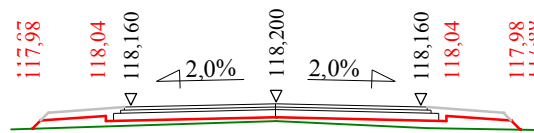

P.P. 114,80 m npm

-3,60	-3,11	-2,25	-2,00	0,00	2,00	2,25	3,11	3,36
-4,00				0,00			3,50	

Skala 1:100:100 Lokalizacja: 1 + 480,00 Wykop 0,00 Nasyp 0,56