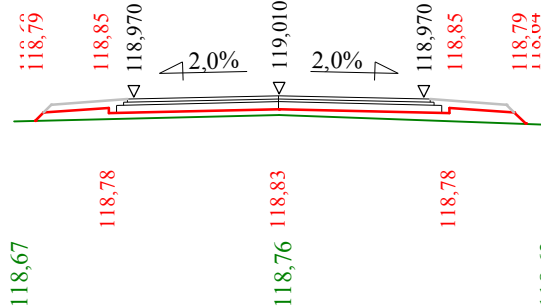

P.P. 115,50 m npm

-3,50	-3,11	-2,25	-2,00	0,00	2,00	2,25	3,11	3,50
-------	-------	-------	-------	------	------	------	------	------

Skala 1:100:100 Lokalizacja: 0 + 148,00 Wykop 0,00 Nasyp 0,71

P.P. 115,60 m npm

-3,50	-3,11	-2,25	-2,00	0,00	2,00	2,25	3,11	3,50
-------	-------	-------	-------	------	------	------	------	------

Skala 1:100:100 Lokalizacja: 0 + 165,00 Wykop 0,01 Nasyp 0,17

P.P. 115,70 m npm

-3,50	-3,11	-2,25	-2,00	0,00	2,00	2,25	3,11	3,50
-------	-------	-------	-------	------	------	------	------	------

Skala 1:100:100 Lokalizacja: 0 + 215,00 Wykop 0,00 Nasyp 0,65

P.P. 115,80 m npm

-3,50	-3,11	-2,25	-2,00	0,00	2,00	2,25	3,11	3,50
-------	-------	-------	-------	------	------	------	------	------

Skala 1:100:100 Lokalizacja: 0 + 265,00 Wykop 0,00 Nasyp 0,64