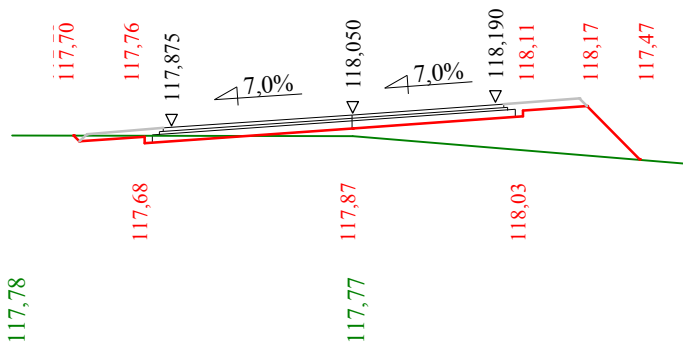

P.P. 115,10 m npm

-3,50	-3,11	-2,25	-2,00	0,00	2,00	2,25	3,11	3,51	3,50

Skala 1:100:100 Lokalizacja: 0 + 040,00 Wykop 0,11 Nasyp 1,41