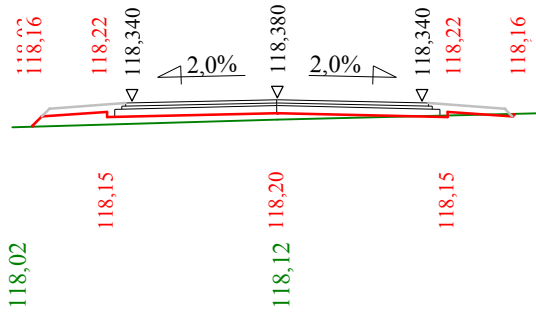

Skala 1:100:100 Lokalizacja: 0 + 070,00 Wykop 0,01 Nasyp 0,43