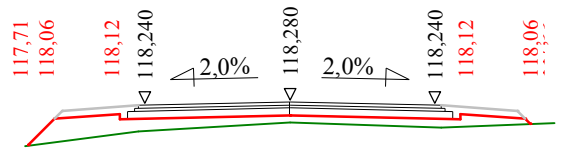

P.P. 115,00 m npm

117,71	117,70	-3,44	-3,50
118,04	-3,11	-3,11	
118,10	118,04	-2,25	-2,00
118,220	117,89	-2,00	
118,260	118,02	0,00	0,00
118,220	117,90	2,00	2,00
118,10	118,04	2,25	2,25
118,04	118,04	3,11	3,11
117,72	117,71	3,43	3,50

Skala 1:100:100 Lokalizacja: 1 + 625,00 Wykop 0,00 Nasyp 0,96