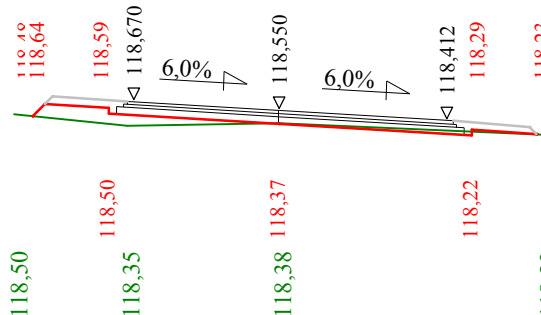

Skala 1:100:100 Lokalizacja: 1 + 140,00

Wykop 0,00 Nasyp 1,07

P.P. 115,70 m npm

-3,50	-3,11	-2,25	-2,00	0,00	2,00	2,25	3,11	3,50
-3,50	-3,11	-2,25	-2,00	0,00	2,00	2,25	3,11	3,50

Skala 1:100:100 Lokalizacja: 1 + 198,00

Wykop 0,07 Nasyp 0,35

P.P. 115,50 m npm

-3,50	-3,09	-2,25	-2,00	0,00	2,30	2,55	3,41	3,50
-3,50	-3,09	-2,25	-2,00	0,00	2,30	2,55	3,41	3,50

Skala 1:100:100 Lokalizacja: 1 + 210,00 Wykop 0,00 Nasyp 0,98

P.P. 115,50 m npm