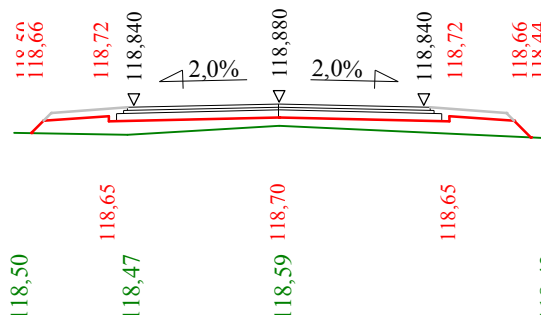

P.P. 116,20 m npm

-3,46	-3,09	-2,25	-2,00	0,00	2,30	2,55	3,41	3,34
-3,50				0,00				4,00

Skala 1:100:100 Lokalizacja: 1 + 050,00 Wykop 0,00 Nasyp 0,43

119,30	119,14	119,18	119,33	119,33	119,46	119,34
--------	--------	--------	--------	--------	--------	--------

P.P. 116,40 m npm

-4,00	-3,41	-2,55	-2,30	0,00	2,00	2,25	3,09	3,34
-4,00				0,00				3,50

Skala 1:100:100 Lokalizacja: 1 + 090,00

Wykop 0,00 Nasyp 0,73

P.P. 116,10 m npm

-3,50	-3,11	-2,25	-2,00	0,00	2,00	2,25	3,11	3,50
-3,50	-3,11	-2,25	-2,00	0,00	2,00	2,25	3,11	3,50

Skala 1:100:100 Lokalizacja: 1 + 140,00

Wykop 0,00 Nasyp 1,07

P.P. 115,70 m npm

-3,50	-3,11	-2,25	-2,00	0,00	2,00	2,25	3,11	3,50
-3,50	-3,11	-2,25	-2,00	0,00	2,00	2,25	3,11	3,50

Skala 1:100:100 Lokalizacja: 1 + 198,00