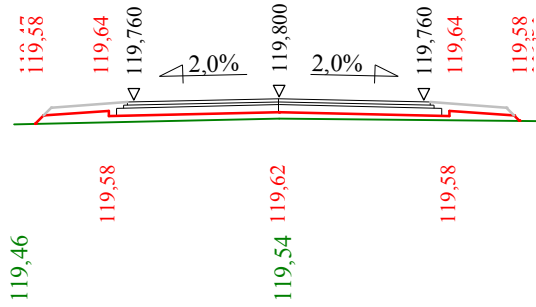

P.P. 115,90 m npm

-3,50	-3,11	-2,25	-2,00	0,00	2,00	2,25	3,11	3,50
-------	-------	-------	-------	------	------	------	------	------

Skala 1:100:100 Lokalizacja: 0 + 310,00 Wykop 0,00 Nasyp 0,50

P.P. 115,90 m npm

Skala 1:100:100 Lokalizacja: 0 + 355,00 Wykop 0,00 Nasyp 0,55

P.P. 116,10 m npm

Skala 1:100:100 Lokalizacja: 0 + 400,00 Wykop 0,00 Nasyp 0,57

P.P. 116,50 m npm

Skala 1:100:100 Lokalizacja: 0 + 450,00 Wykop 0,00 Nasyp 0,72

P.P. 116,60 m npm

	-3,50	-2,00	0,00	2,00	3,50
	-3,11	-2,25	0,00	2,25	3,11

Skala 1:100:100 Lokalizacja: 0 + 500,00 Wykop 0,00 Nasyp 0,56

P.P. 116,80 m npm

	-3,50	-2,00	0,00	2,00	3,50
	-3,11	-2,25	0,00	2,25	3,11