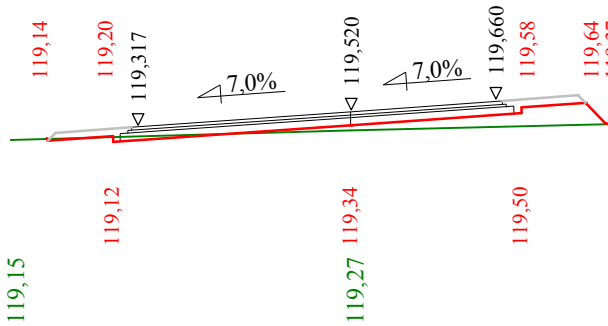

Skala 1:100:100 Lokalizacja: 0 + 700,00 Wykop 0,00 Nasyp 1,02

118,80	119,00	119,05	119,00	118,83
--------	--------	--------	--------	--------

P.P. 116,10 m npm

-3,50	-3,31	-3,11	-2,25	-2,00	0,00	2,00	2,25	3,11	3,26	3,50
-------	-------	-------	-------	-------	------	------	------	------	------	------

Skala 1:100:100 Lokalizacja: 0 + 740,00 Wykop 0,00 Nasyp 0,99

P.P. 116,20 m npm

118,95	119,09	119,14	119,09	118,88
-3,11	-2,25	0,00	2,25	3,11
-3,50	-2,00	0,00	2,00	3,50

Skala 1:100:100 Lokalizacja: 0 + 790,00 Wykop 0,00 Nasyp 0,46

P.P. 116,50 m npm

119,15	119,26	119,30	119,26	119,19
-3,11	-2,25	0,00	2,25	3,11
-3,50	-2,00	0,00	2,00	3,50

Skala 1:100:100 Lokalizacja: 0 + 805,00 Wykop 0,06 Nasyp 0,59

P.P. 116,40 m npm

119,15	119,12	119,34	119,50	119,36
-4,01	-3,15	0,00	2,25	3,09
-4,50	-2,90	0,00	2,00	3,36