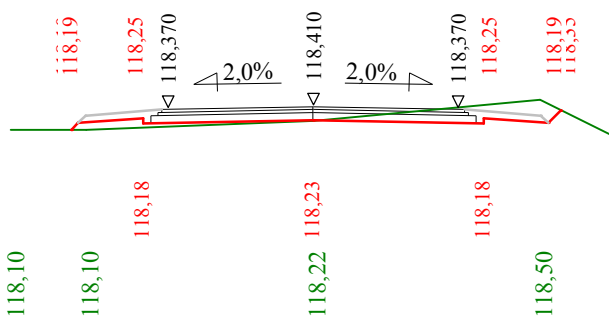

Wykop 0,07 Nasyp 0,35

P.P. 115,50 m npm

-3,50	-3,09	-2,25	-2,00	0,00	2,30	2,55	3,41	3,50
-3,50	-3,09	-2,25	-2,00	0,00	2,30	2,55	3,41	3,50

Skala 1:100:100 Lokalizacja: 1 + 210,00 Wykop 0,00 Nasyp 0,98

P.P. 115,50 m npm

		-3,38	-3,09	-2,25	-2,00	0,00	2,30	2,55	3,41
		-3,50				0,00			3,50

Skala 1:100:100 Lokalizacja: 1 + 225,00 Wykop 0,00 Nasyp 0,77

P.P. 115,40 m npm

		-3,34	-3,09	-2,25	-2,00	0,00	2,30	2,55	3,41
		-3,50				0,00			3,50

Skala 1:100:100 Lokalizacja: 1 + 235,00 Wykop 0,00 Nasyp 0,63

P.P. 115,30 m npm

		-3,34	-3,09	-2,25	-2,00	0,00	2,30	2,55	3,41
		-3,50				0,00			3,50

Skala 1:100:100 Lokalizacja: 1 + 280,00 Wykop 0,51 Nasyp 0,17