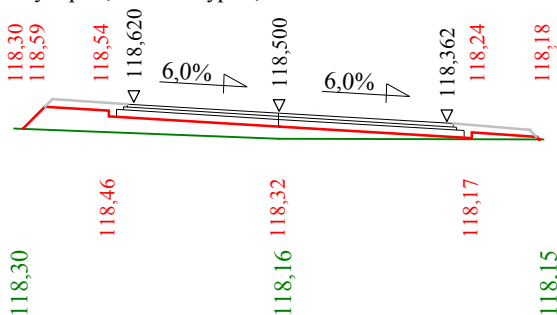

Skala 1:100:100 Lokalizacja: 1 + 140,00

Wykop 0,00 Nasyp 1,07

P.P. 115,70 m npm

-3,50	-3,11	-2,25	-2,00	0,00	2,00	2,25	3,11	3,50
-3,50	-3,11	-2,25	-2,00	0,00	2,00	2,25	3,11	3,50

Skala 1:100:100 Lokalizacja: 1 + 198,00

Wykop 0,07 Nasyp 0,35

P.P. 115,50 m npm

-3,50	-3,09	-2,25	-2,00	0,00	2,30	2,55	3,41	3,50
-3,50	-3,09	-2,25	-2,00	0,00	2,30	2,55	3,41	3,50

Skala 1:100:100 Lokalizacja: 1 + 210,00 Wykop 0,00 Nasyp 0,98

P.P. 115,50 m npm